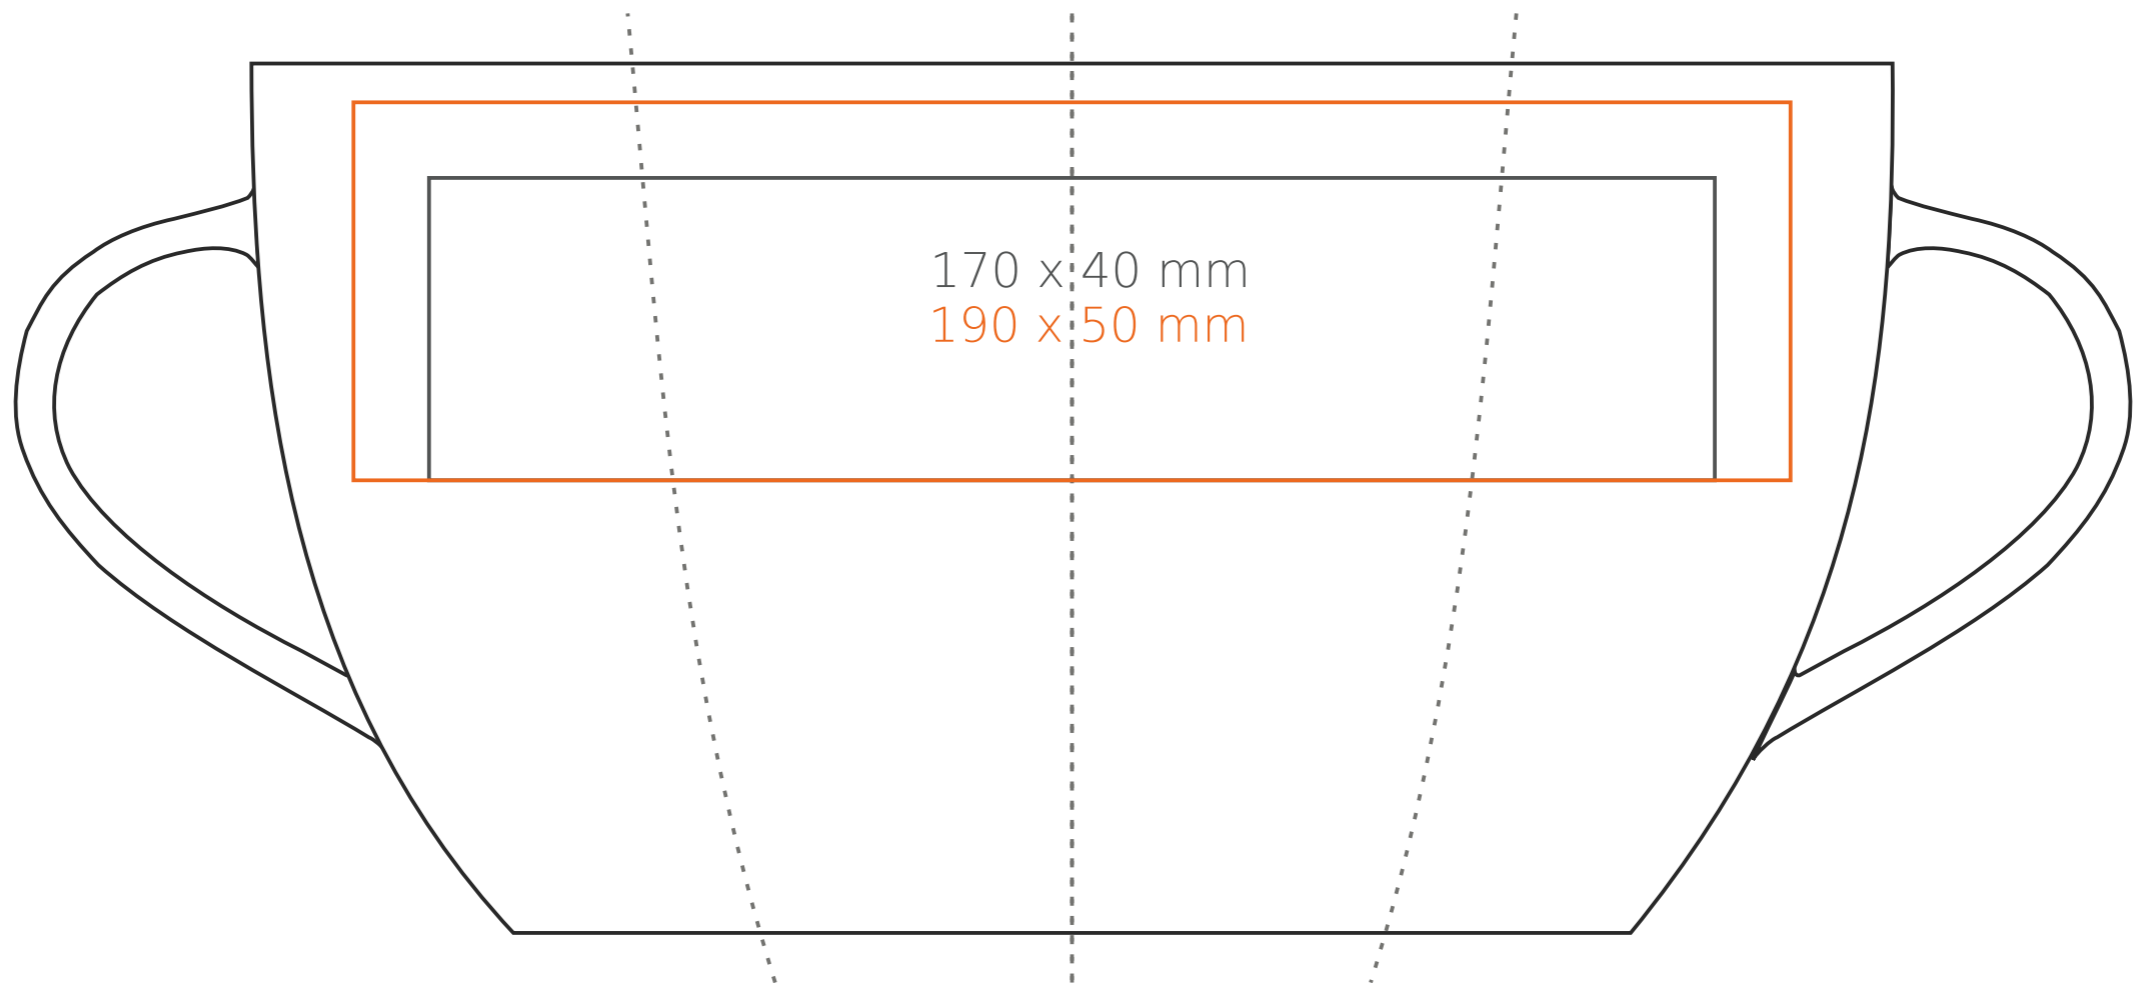

M/016 Sky

270ml / h: 115mm / Ø 75mm

PL

Nadruk na uchu
Nadruk wewnątrz na ściance
Nadruk od spodu

ENG

Imprint on the handle
Imprint on the inside
Imprint on the bottom (outside)

DE

Henkeldruck
Druck auf der Innerseite
Bodendruck außen

- 50 x 15 mm
- 40 x 10 mm
- Ø 35 mm

legenda / meaning / Bedeutung

- Nadruk kalkomanią / Transfer Print / Transferdruck
- Sensitive Touch
- Nadruk bezpośredni / Direct Print / Direktdruck
- Thermo Ink

Porceline®

PROMOTIONAL CERAMICS

M/016 Sky

450ml / h: 135mm / Ø 86 mm

PL

Nadruk na uchu
Nadruk wewnątrz na sciance
Nadruk od spodu

ENG

Imprint on the handle
Imprint on the inside
Imprint on the bottom (outside)

DE

Henkeldruck
Druck auf der Innerseite
Bodendruck außen

- 50 x 15 mm
- 40 x 10 mm
- Ø 35 mm

legenda / meaning / Bedeutung

- Nadruk kalkomania / Transfer Print / Transferdruck
- Sensitive Touch
- Nadruk bezpośredni / Direct Print / Direktdruck
- Thermo Ink