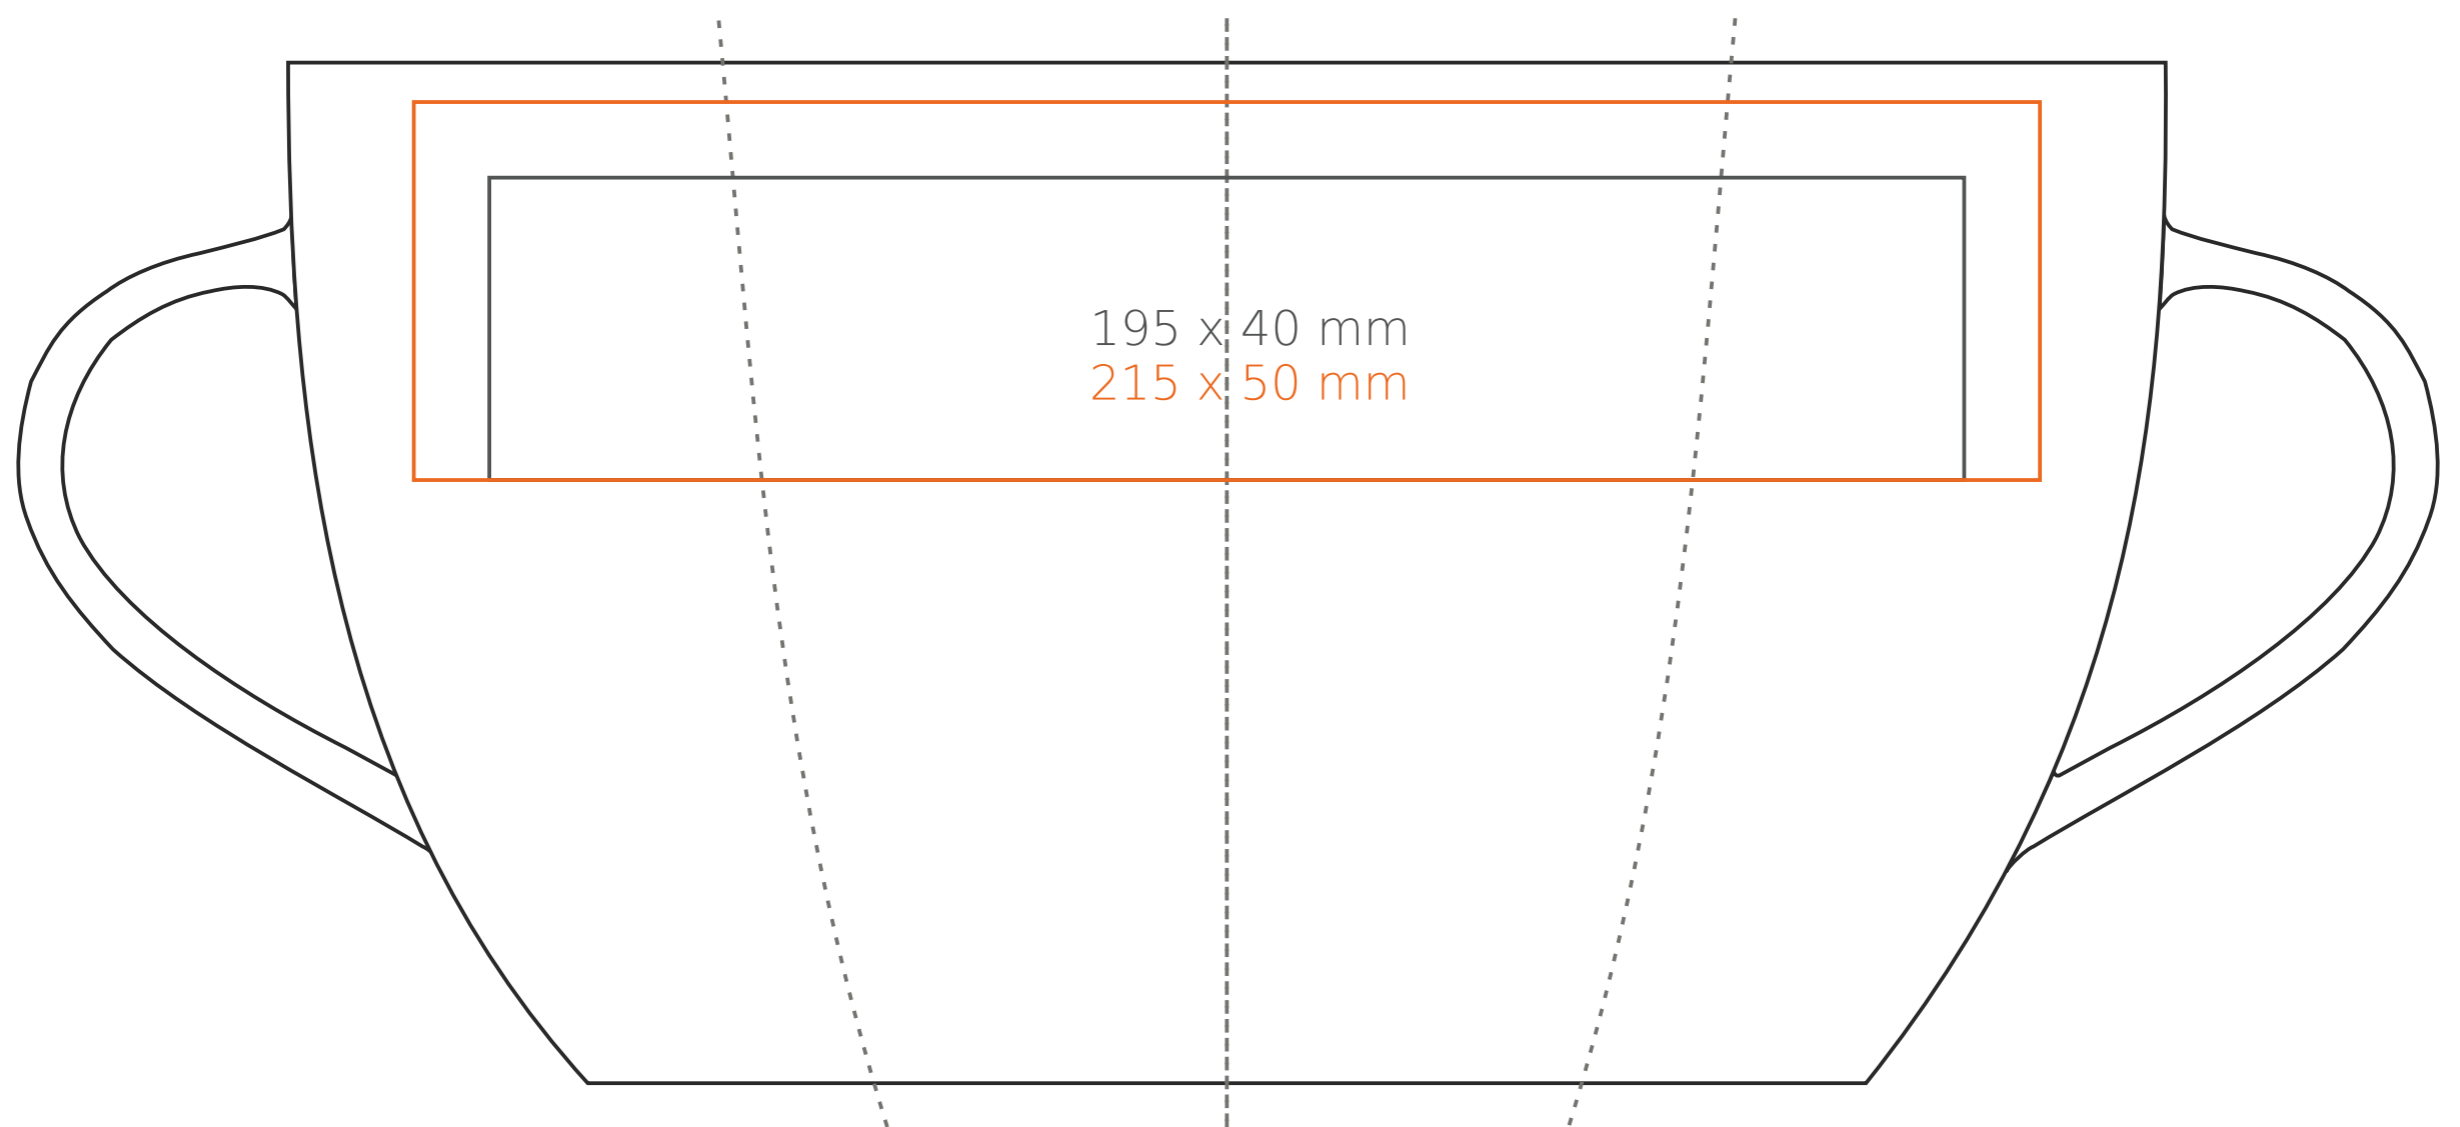

M/016 Sky

270ml / h: 115mm / Ø 75mm

PL

Nadruk na uchu
Nadruk wewnątrz na ściance
Nadruk od spodu

ENG

Imprint on the handle
Imprint on the inside
Imprint on the bottom (outside)

DE

Henkeldruck
Druck auf der Innerseite
Bodendruck außen

- 50 x 15 mm
- 40 x 10 mm
- Ø 35 mm

legenda / meaning / Bedeutung

- Nadruk kalkomanią / Transfer Print / Transferdruck
- Sensitive Touch
- Nadruk bezpośredni / Direct Print / Direktdruck
- Thermo Ink

Porceline®

PROMOTIONAL CERAMICS

M/016 Sky

450ml / h: 135mm / Ø 86 mm

PL

Nadruk na uchu
Nadruk wewnątrz na sciance
Nadruk od spodu

ENG

Imprint on the handle
Imprint on the inside
Imprint on the bottom (outside)

DE

Henkeldruck
Druck auf der Innerseite
Bodendruck außen

- 50 x 15 mm
- 40 x 10 mm
- Ø 35 mm

legenda / meaning / Bedeutung

- Nadruk kalkomania / Transfer Print / Transferdruck
- Sensitive Touch
- Nadruk bezpośredni / Direct Print / Direktdruck
- Thermo Ink