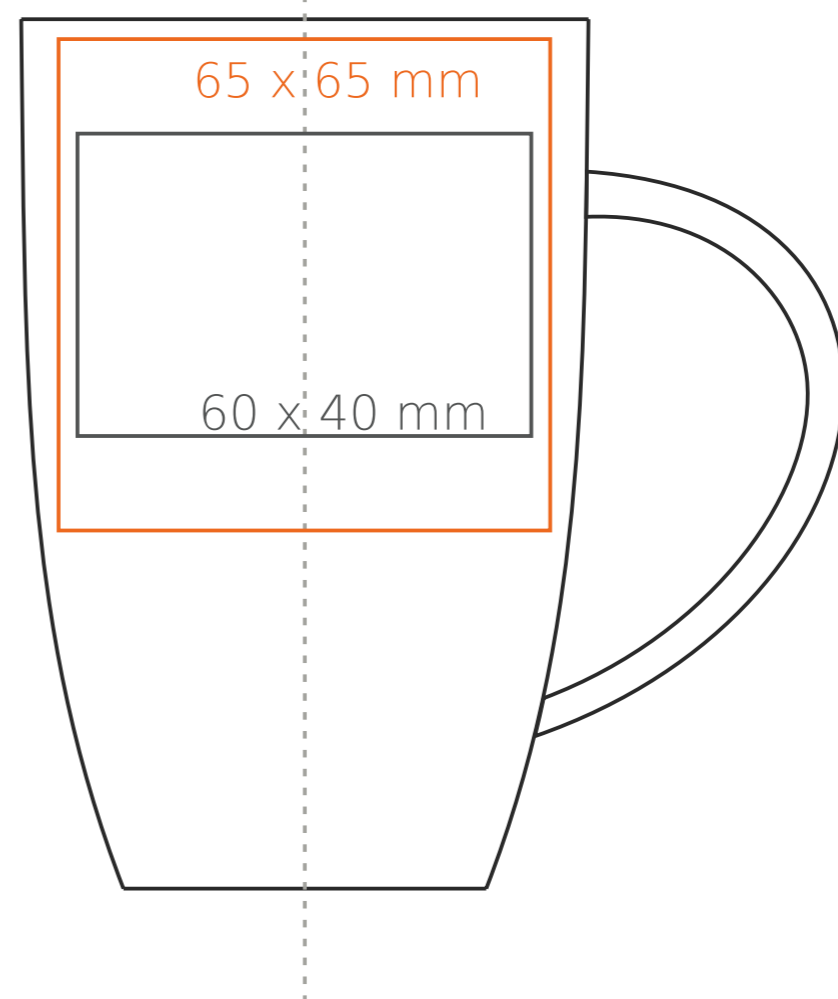

M/016 Sky

270ml / h: 115mm / Ø 75mm

PL

Nadruk na uchu
Nadruk wewnątrz na ściance
Nadruk od spodu

ENG

Imprint on the handle
Imprint on the inside
Imprint on the bottom (outside)

DE

Henkeldruck
Druck auf der Innerseite
Bodendruck außen

- 50 x 15 mm
- 40 x 10 mm
- Ø 35 mm

legenda / meaning / Bedeutung

- Nadruk kalkomanią / Transfer Print / Transferdruck
- Sensitive Touch
- Nadruk bezpośredni / Direct Print / Direktdruck
- Thermo Ink

Porceline®

PROMOTIONAL CERAMICS

M/016 Sky

450ml / h: 135mm / Ø 86 mm

PL

Nadruk na uchu
Nadruk wewnątrz na sciance
Nadruk od spodu

ENG

Imprint on the handle
Imprint on the inside
Imprint on the bottom (outside)

DE

Henkeldruck
Druck auf der Innerseite
Bodendruck außen

- 50 x 15 mm
- 40 x 10 mm
- Ø 35 mm

legenda / meaning / Bedeutung

- Nadruk kalkomania / Transfer Print / Transferdruck
- Sensitive Touch
- Nadruk bezpośredni / Direct Print / Direktdruck
- Thermo Ink