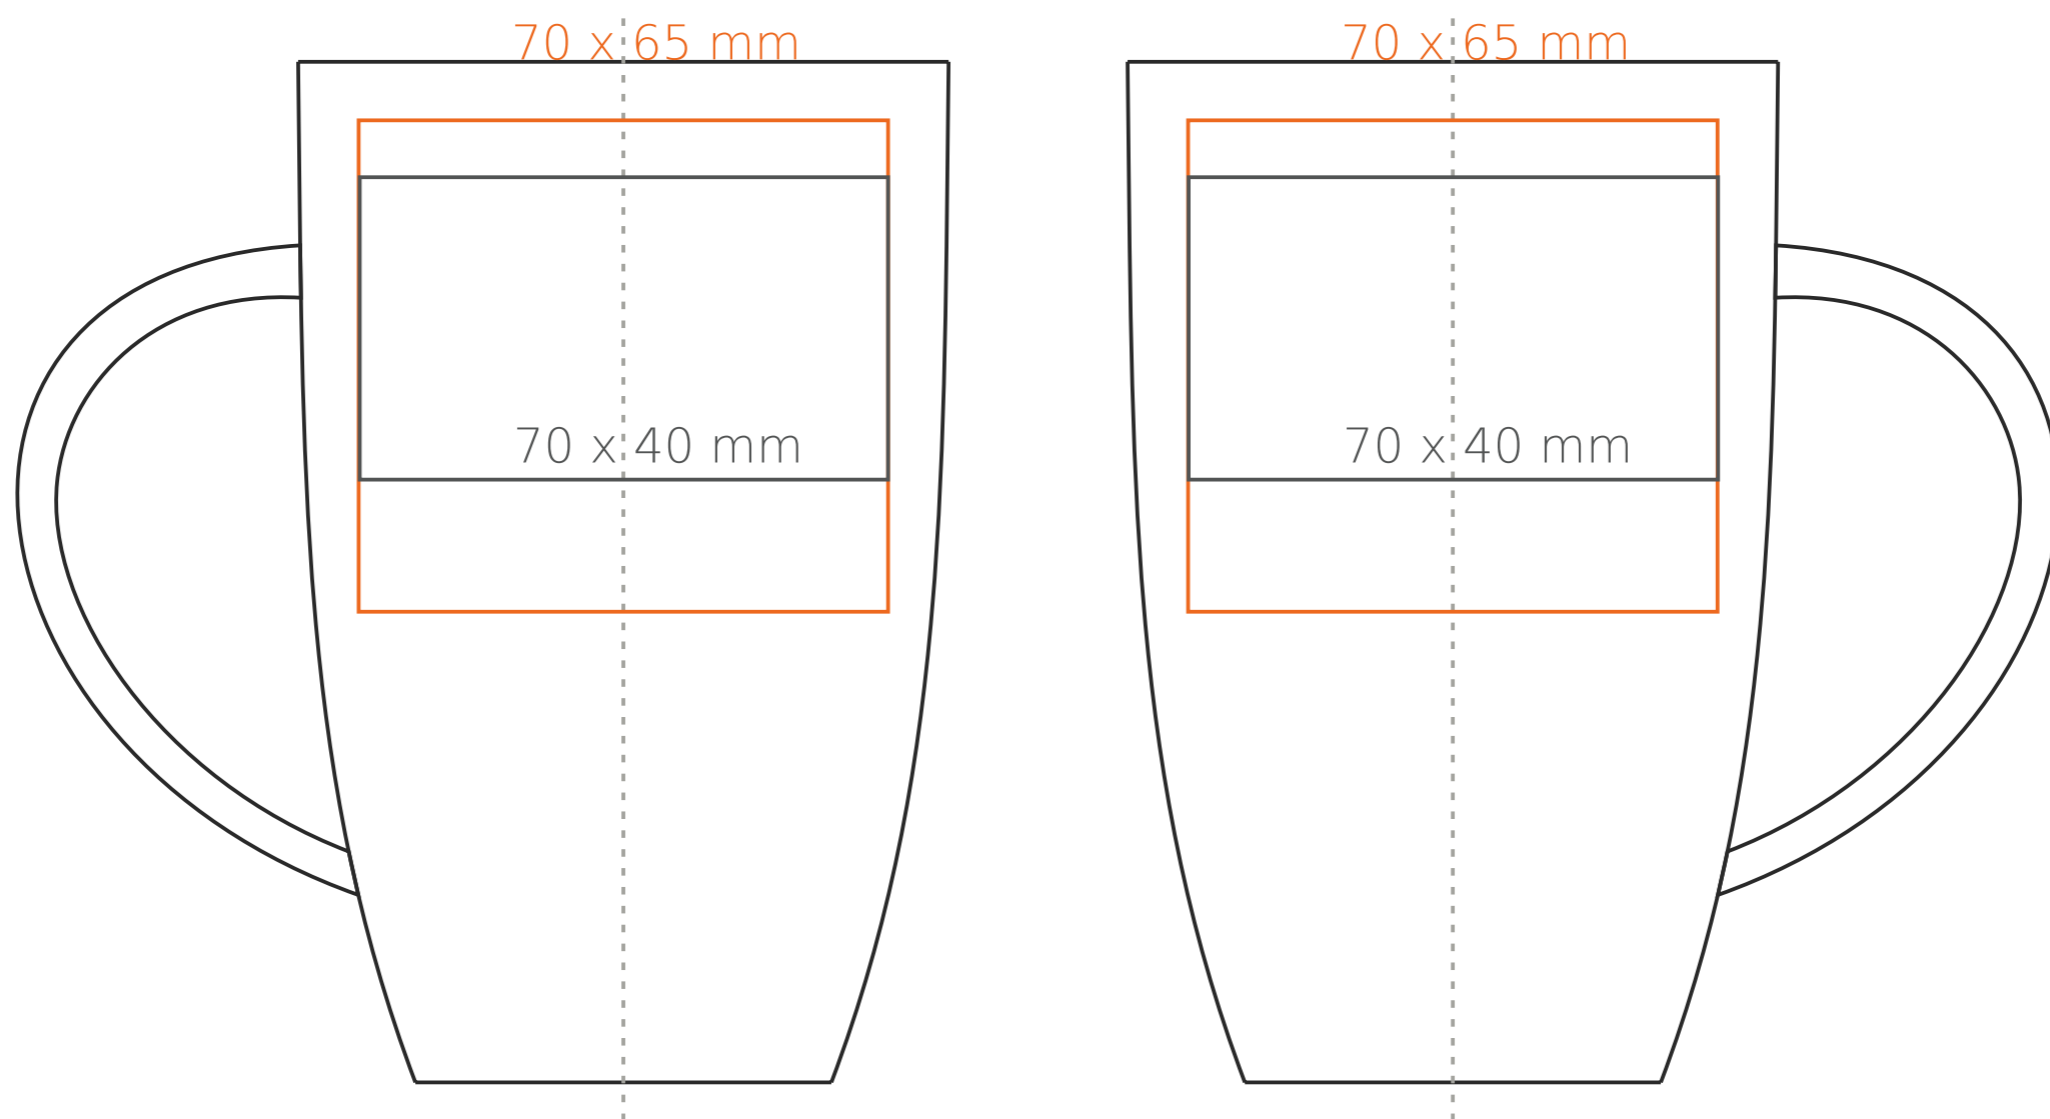

M/016 Sky

270ml / h: 115mm / Ø 75mm

PL

Nadruk na uchu
Nadruk wewnątrz na ściance
Nadruk od spodu

ENG

Imprint on the handle
Imprint on the inside
Imprint on the bottom (outside)

DE

Henkeldruck
Druck auf der Innerseite
Bodendruck außen

- 50 x 15 mm
- 40 x 10 mm
- Ø 35 mm

legenda / meaning / Bedeutung

- Nadruk kalkomanią / Transfer Print / Transferdruck
- Sensitive Touch
- Nadruk bezpośredni / Direct Print / Direktdruck
- Thermo Ink

Porceline®

PROMOTIONAL CERAMICS

M/016 Sky

450ml / h: 135mm / Ø 86 mm

PL

Nadruk na uchu
Nadruk wewnątrz na sciance
Nadruk od spodu

ENG

Imprint on the handle
Imprint on the inside
Imprint on the bottom (outside)

DE

Henkeldruck
Druck auf der Innerseite
Bodendruck außen

- 50 x 15 mm
- 40 x 10 mm
- Ø 35 mm

legenda / meaning / Bedeutung

- Nadruk kalkomania / Transfer Print / Transferdruck
- Sensitive Touch
- Nadruk bezpośredni / Direct Print / Direktdruck
- Thermo Ink