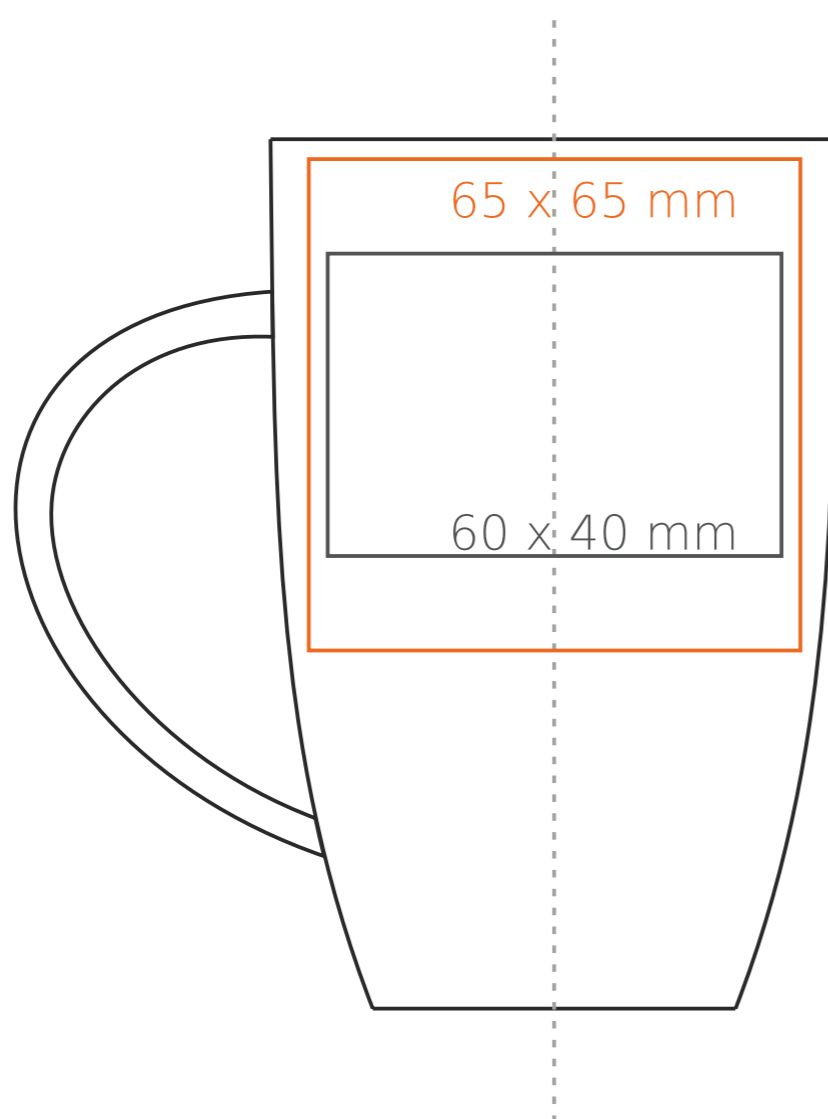

M/016 Sky

270ml / h: 115mm / Ø 75mm

PL

Nadruk na uchu
Nadruk wewnątrz na ściance
Nadruk od spodu

ENG

Imprint on the handle
Imprint on the inside
Imprint on the bottom (outside)

DE

Henkeldruck
Druck auf der Innerseite
Bodendruck außen

- 50 x 15 mm
- 40 x 10 mm
- Ø 35 mm

legenda / meaning / Bedeutung

- Nadruk kalkomanią / Transfer Print / Transferdruck
- Sensitive Touch
- Nadruk bezpośredni / Direct Print / Direktdruck
- Thermo Ink

Porceline®

PROMOTIONAL CERAMICS

M/016 Sky

450ml / h: 135mm / Ø 86 mm

PL

Nadruk na uchu
Nadruk wewnątrz na sciance
Nadruk od spodu

ENG

Imprint on the handle
Imprint on the inside
Imprint on the bottom (outside)

DE

Henkeldruck
Druck auf der Innerseite
Bodendruck außen

- 50 x 15 mm
- 40 x 10 mm
- Ø 35 mm

legenda / meaning / Bedeutung

- Nadruk kalkomania / Transfer Print / Transferdruck
- Sensitive Touch
- Nadruk bezpośredni / Direct Print / Direktdruck
- Thermo Ink