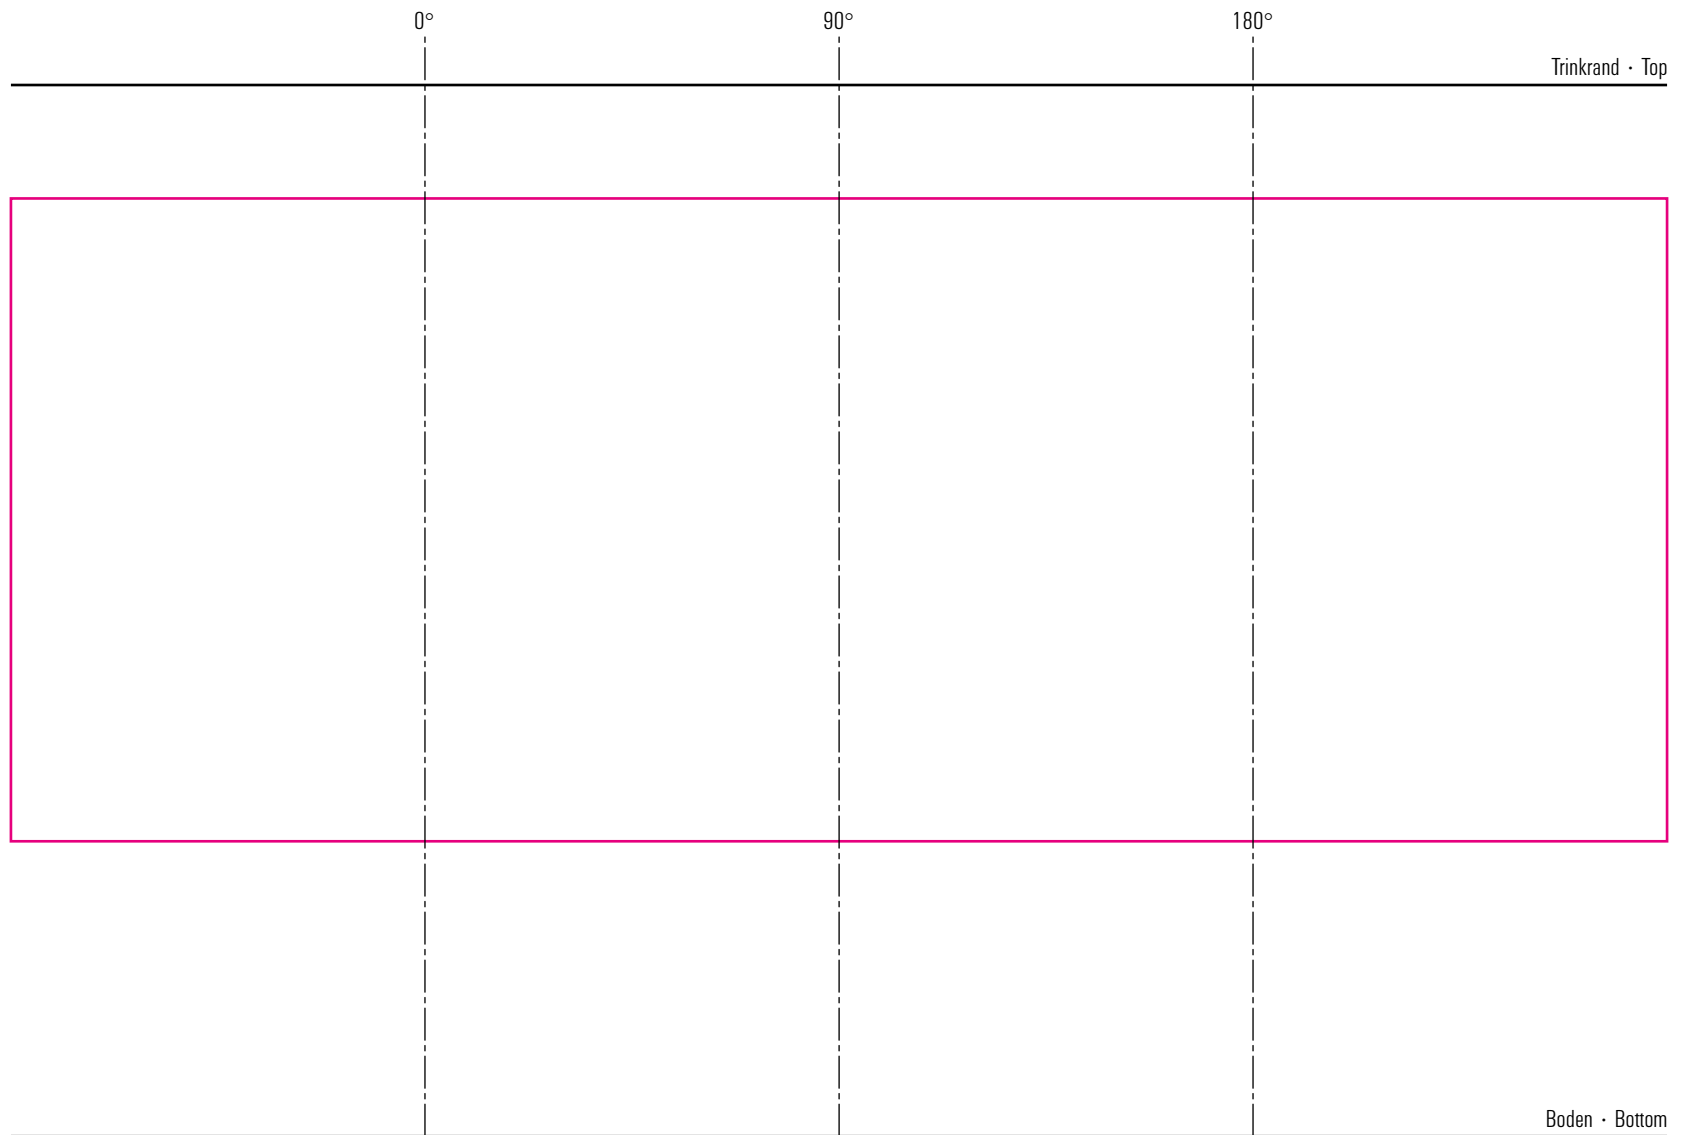

Manon 36,5 cl

Standbogen

02-08-17

max. Druckfläche: Länge 219 mm, Höhe 85 mm
max. printing area: length 219 mm, height 85 mm

Maßpfeil = 50 mm
Größenabweichungen bei Ausdruck möglich